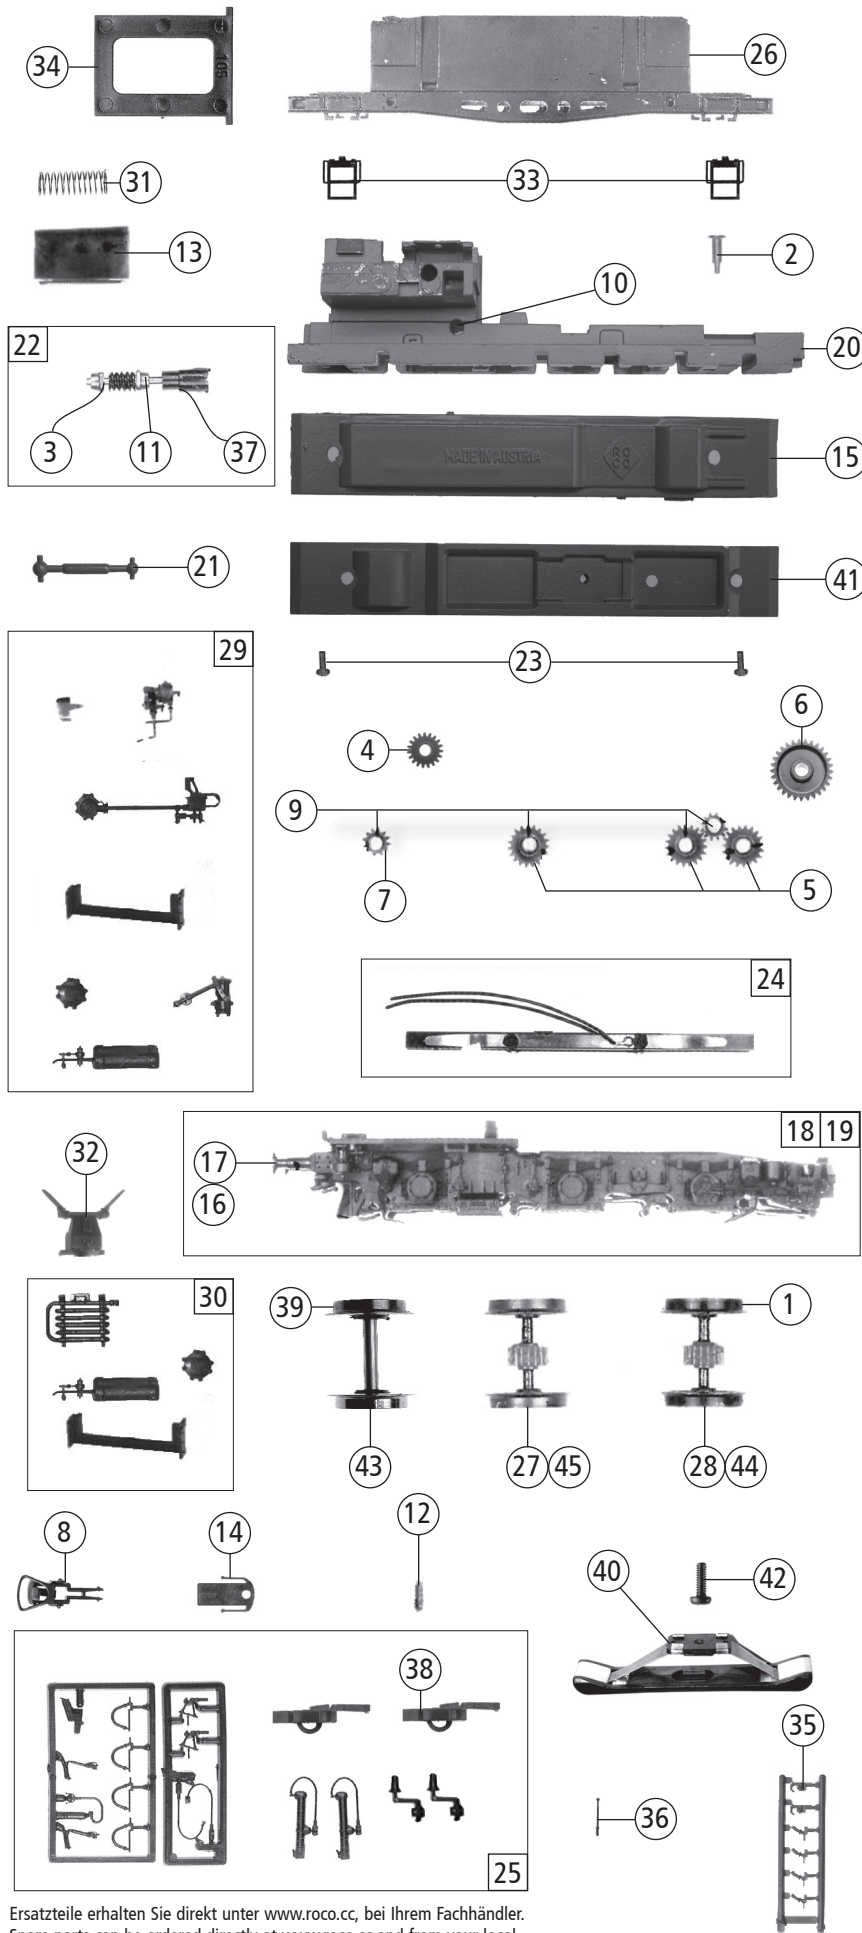

Pos. Nr. Pos.no.	Beschreibung Description	Art.-Nr. Art.no.	Preisgruppe Price bracket
1	Haftringsatz 10Stk. 12,9-14,6mm Set with traction tyre - 10 Pieces	40070	---
2	Drehgestellschraube Bogie screw	85723	4
3	Scheibe Washer	86108	3
4	Zahnrad Z=19/14M-0.4 Gear Z=19/14M-0.4	86416	4
5	Zahnrad Z=19/M-0.4 Gear Z=19/M-0.4	86417	3
6	Zahnrad Z=29/M-0.4 Gear Z=29/M-0.4	86467	3
7	Zahnrad Z=12/M-0.4 Gear Z=12/M-0.4	86470	3
8	Standardkupplung Standard coupling	89246	6
9	Achse 2,6 x 9,3 Axle 2,6 x 9,3	89700	4
10	Achse 2,6 x 11,5 Axle 2,6 x 11,5	89701	3
11	Lager für Schneckenachse Bearing for worm axle	89749	6
12	Steckdose Female	135692	3
13	Schneckendeckel Worm cover	93079	5
14	Kupplungshalter Coupling holder	93081	3
15	Getriebeboden Gear bottom	93085	11
16	Puffer gewölbt rechts Metall Buffer vaulted right	98859	5
17	Puffer flach links Metall Buffer flat left	98860	5
18	Blende 1 komplett Bogie 1 assembly	147556	15
19	Blende 2 komplett Bogie 2 assembly	147557	15
20	Getriebe Gear	135695	11
21	Kardanwelle Cardan shaft	112920	3
22	Schneckensatz Worm set	112921	13
23	GF-Schraube M2x4 mm GF-Screw	114877	3
24	Radkontakthalter komplett Wheel contact holder assembly	117152	9
25	Zurüstbeutel Bag with accessories	136542	11
26	Grundrahmen/Mittelteil Frame/Middle part	147555	16
27	Radsatz ohne Haftring, mit Zahnrad Wheelset without traction tyre, with gear	135697	11
28	Radsatz mit 2 Haftringe, mit Zahnrad Wheelset with 2 traction tyres, with gear	135698	12
29	Blendensteckteilesatz Push in parts for bogie	123560	10
30	TS-Blendensteckteile Push in parts for bogie	93044	11
31	Feder Spring	86201	3
32	Sandrohr Sand tube	93026	4
33	Treppe Step	93080	4
34	Motoraufgabe Motor bearing	105054	4
35	Attrappenrahmen klein, schwarz Small dummy frame, black	107808	4
36	Rangiergriffstange Shunting handrail	135696	3
37	Kardanschale Cardan reception	87152	3
38	Kurzkupplung Short coupling	115550	6
AC - Wechselstrom			
39	Haftringsatz 10Stk. 12,5-15,3mm Set with traction tyre - 10 Pieces	40075	---
40	Schleifer Slider	86030	14
41	Getriebeboden Gear bottom	112759	11
42	GF-Schraube M1,6x5 mm GF-Screw	115269	3
43	Radsatz mit 1 Haftring ohne Zahnrad Wheelset with traction tyre without gear	147565	11
44	Radsatz mit 2 Haftringe mit Zahnrad Wheelset with 2 traction tyres with gear	123563	12
45	Radsatz mit Zahnrad ohne Haftring Wheelset with gear without traction tyre	123564	11